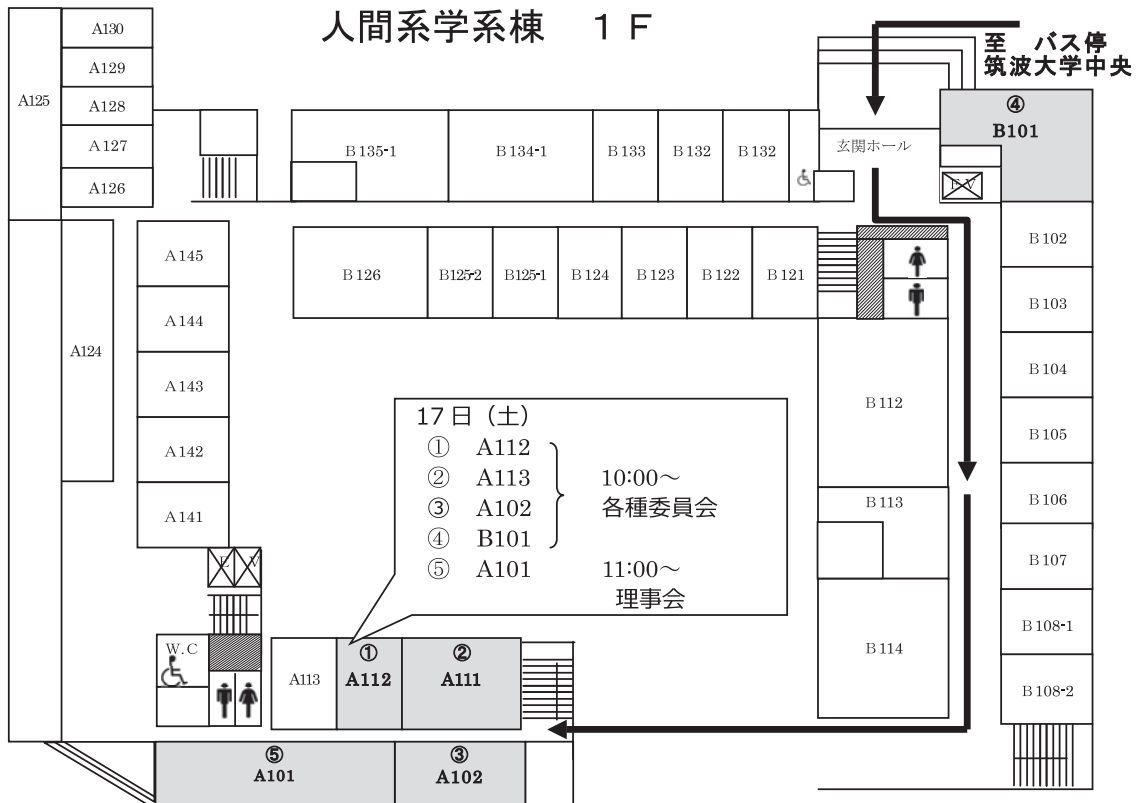

<<会場からの主な交通経路>>

■大学会館前発（大学会館側バス停）

- ① 大学循環バス（左回り）所要時間 12分 → つくばセンター
- ② 「土浦駅」行きバス → つくばセンター経由土浦駅
- ③ 東京駅行きバス → つくばセンター、上野駅経由東京駅

■大学会館前発（反対側バス停）

大学循環バス（右回り）所要時間 23分 → つくばセンター

<タクシー会社電話番号>

（株）大曽根タクシー	029-864-0301
（有）松見タクシー	029-851-1432
（株）土浦タクシー	029-851-5566

会場（大学会館・人間系学系棟）

大学会館 2F

バス停
(大学会館前)

大学会館 3F