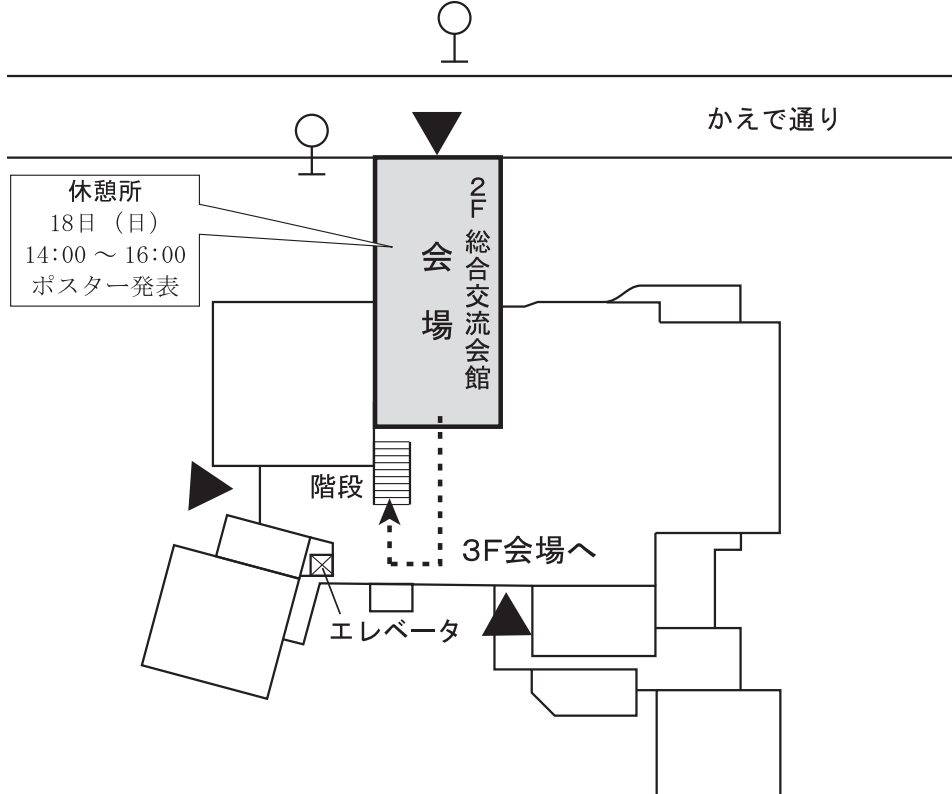

<<会場からの主な交通経路>>

■大学会館前発（大学会館側バス停）

- ① 大学循環バス（左回り）所要時間 12分 → つくばセンター
- ② 「土浦駅」行きバス → つくばセンター経由土浦駅
- ③ 東京駅行きバス → つくばセンター、上野駅経由東京駅

■大学会館前発（反対側バス停）

大学循環バス（右回り）所要時間 23分 → つくばセンター

<タクシー会社電話番号>

（株）大曽根タクシー	029-864-0301
（有）松見タクシー	029-851-1432
（株）土浦タクシー	029-851-5566

会場（大学会館・人間系学系棟）

大学会館 2F

バス停
(大学会館前)

大学会館 3F