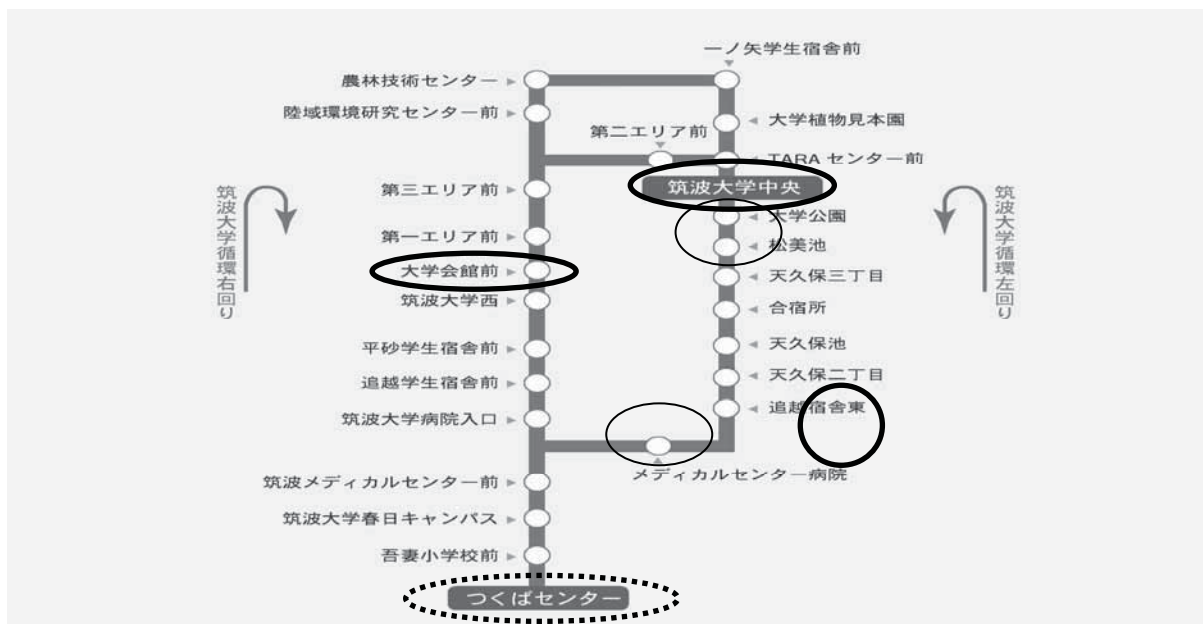

筑波大学 筑波キャンパス 〒305-8577 茨城県つくば市天王台 1-1-1

＜筑波大学までの主な交通経路＞

＜つくばセンターから会場までのアクセス＞

○大学行きバス

つくば駅 出口 A3または A4 → バスターミナル6 番乗り場

→バスターミナル6 番乗り場から『筑波大学循環バス』または『筑波大学中央』行きに乗車

*循環バスの場合、大学会館前までは右回り、大学中央までなは左回りが近い

<大学循環バス路線>

<大学循環バス時刻表>

■つくばセンター発（右回り）

「大学会館前」（8番目）まで所要時間 7分
 「筑波大学中央」（17番目）まで所要時間 15分

■つくばセンター発（左回り）

「筑波大学中央」（12番目）まで所要時間 18分
 「大学会館前」（20番目）まで所要時間 38分

つくばセンター発

8時	0	20	40
9時	0	20	40
10時	0	20	40
11時	0	20	40
12時	0	20	40
13時	0	20	40
14時	0	20	40
15時	0	20	40
16時	0	20	40
17時	0	20	40
18時	0	20	40
19時	0	20	40
20時	0	20	40
21時	0	20	40
22時	0	20	40