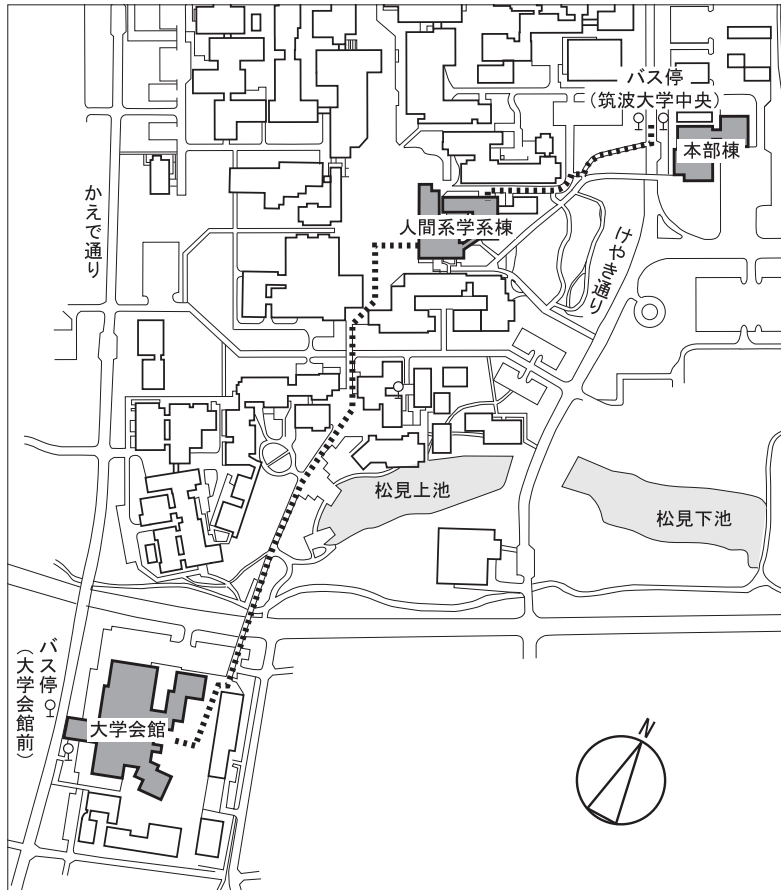

<<会場からの主な交通経路>>

■大学会館前発（大学会館側バス停）

- ① 大学循環バス（左回り）所要時間 12分 → つくばセンター
- ② 「土浦駅」行きバス → つくばセンター経由土浦駅
- ③ 東京駅行きバス → つくばセンター、上野駅経由東京駅

■大学会館前発（反対側バス停）

大学循環バス（右回り）所要時間 23分 → つくばセンター

<タクシー会社電話番号>

（株）大曽根タクシー	029-864-0301
（有）松見タクシー	029-851-1432
（株）土浦タクシー	029-851-5566

会場（大学会館・人間系学系棟）

大学会館 2F

バス停
(大学会館前)

大学会館 3F