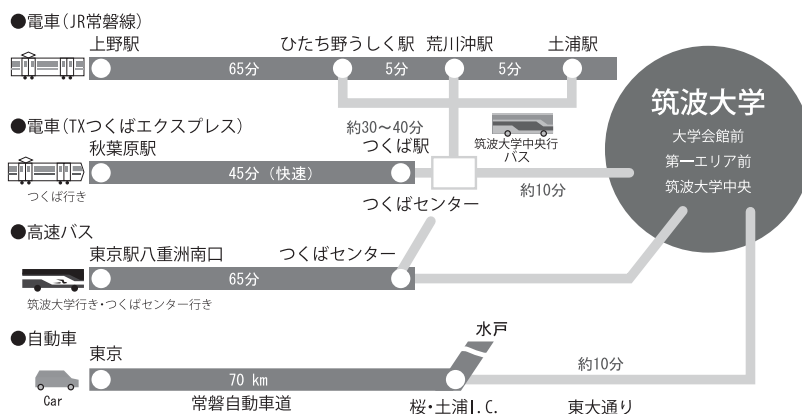

その他、自主シンポジウム1件とポスター発表22件の申し込みをいただきました。会員の皆様の熱意あるお申し込みに感謝いたします。なお今回は、会場の都合で口頭発表セッションを設けることができませんでした。

大会が福祉心理学の研究と実践の一層の発展に寄与できる場となりますよう、会員の皆様のご参加と熱心なご討議を心よりお願い申し上げます。

2010年6月

日本福祉心理学会第8回大会実行委員会
委員長 園山繁樹

会場へのご案内

筑波大学 筑波キャンパス 〒305-8577 茨城県つくば市天王台 1-1-1

＜筑波大学までの主な交通経路＞

＜つくばセンターから会場までのアクセス＞

○大学行きバス

つくば駅 出口 A3または A4 → バスターミナル6 番乗り場

→バスターミナル6 番乗り場から『筑波大学循環バス』または『筑波大学中央』行きに乗車

*循環バスの場合、大学会館前までは右回り、大学中央までなは左回りが近い

<大学循環バス路線>

<大学循環バス時刻表>

■つくばセンター発（右回り）

「大学会館前」（8番目）まで所要時間 7分
 「筑波大学中央」（17番目）まで所要時間 15分

■つくばセンター発（左回り）

「筑波大学中央」（12番目）まで所要時間 18分
 「大学会館前」（20番目）まで所要時間 38分

つくばセンター発

8時	0	20	40
9時	0	20	40
10時	0	20	40
11時	0	20	40
12時	0	20	40
13時	0	20	40
14時	0	20	40
15時	0	20	40
16時	0	20	40
17時	0	20	40
18時	0	20	40
19時	0	20	40
20時	0	20	40
21時	0	20	40
22時	0	20	40