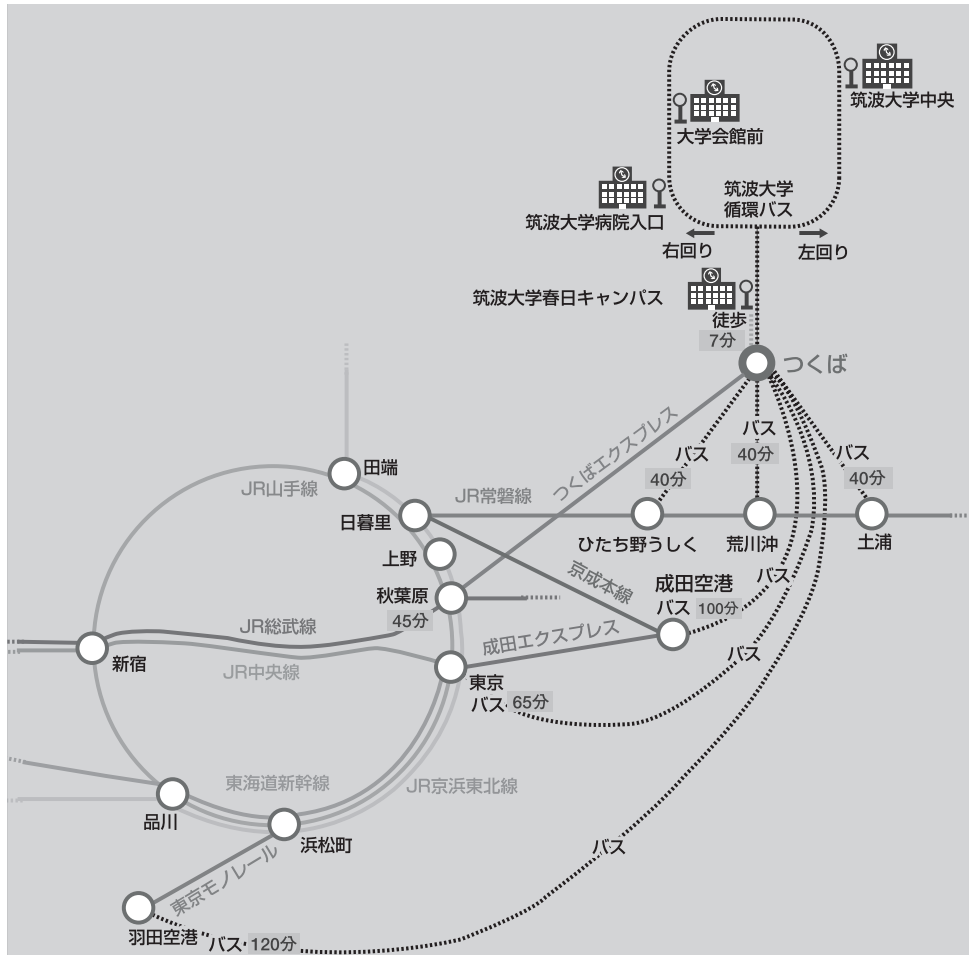

筑波大学 筑波キャンパス 〒305-8577 茨城県つくば市天王台 1-1-1

＜筑波大学までの主な交通経路＞

＜つくばセンターから会場までのアクセス＞

○大学行きバス

つくば駅 出口 A3または A4 → バスターミナル6 番乗り場

→バスターミナル6 番乗り場から『筑波大学循環バス』または『筑波大学中央』行きに乗車

*循環バスの場合、大学会館前までは右回り、大学中央までなは左回りが近い

<大学循環バス路線>

<大学循環バス時刻表>

■つくばセンター発（右回り）

「大学会館前」（8番目）まで所要時間 7分
 「筑波大学中央」（17番目）まで所要時間 15分

■つくばセンター発（左回り）

「筑波大学中央」（12番目）まで所要時間 18分
 「大学会館前」（20番目）まで所要時間 38分

つくばセンター発

8時	0	20	40
9時	0	20	40
10時	0	20	40
11時	0	20	40
12時	0	20	40
13時	0	20	40
14時	0	20	40
15時	0	20	40
16時	0	20	40
17時	0	20	40
18時	0	20	40
19時	0	20	40
20時	0	20	40
21時	0	20	40
22時	0	20	40

大学会館前発

14時	7	47	38	
15時	27		18	58
16時	7	47	38	
17時	27		18	58
18時	7	47	38	
19時	27		18	58
20時	7	47	38	
21時	27		18	58
22時	7	47	38	

網掛けの時刻表は大学会館側バス停発（左回り）
 それ以外は大学会館向かい側バス停発（右回り）

循環バスは8～22時まで20分間隔で運行
 斜線部は右回りを表しています
 *この他に『大学中央行き』バスも右回りルートで、大学会館前経由大学中央バス停まで行きます